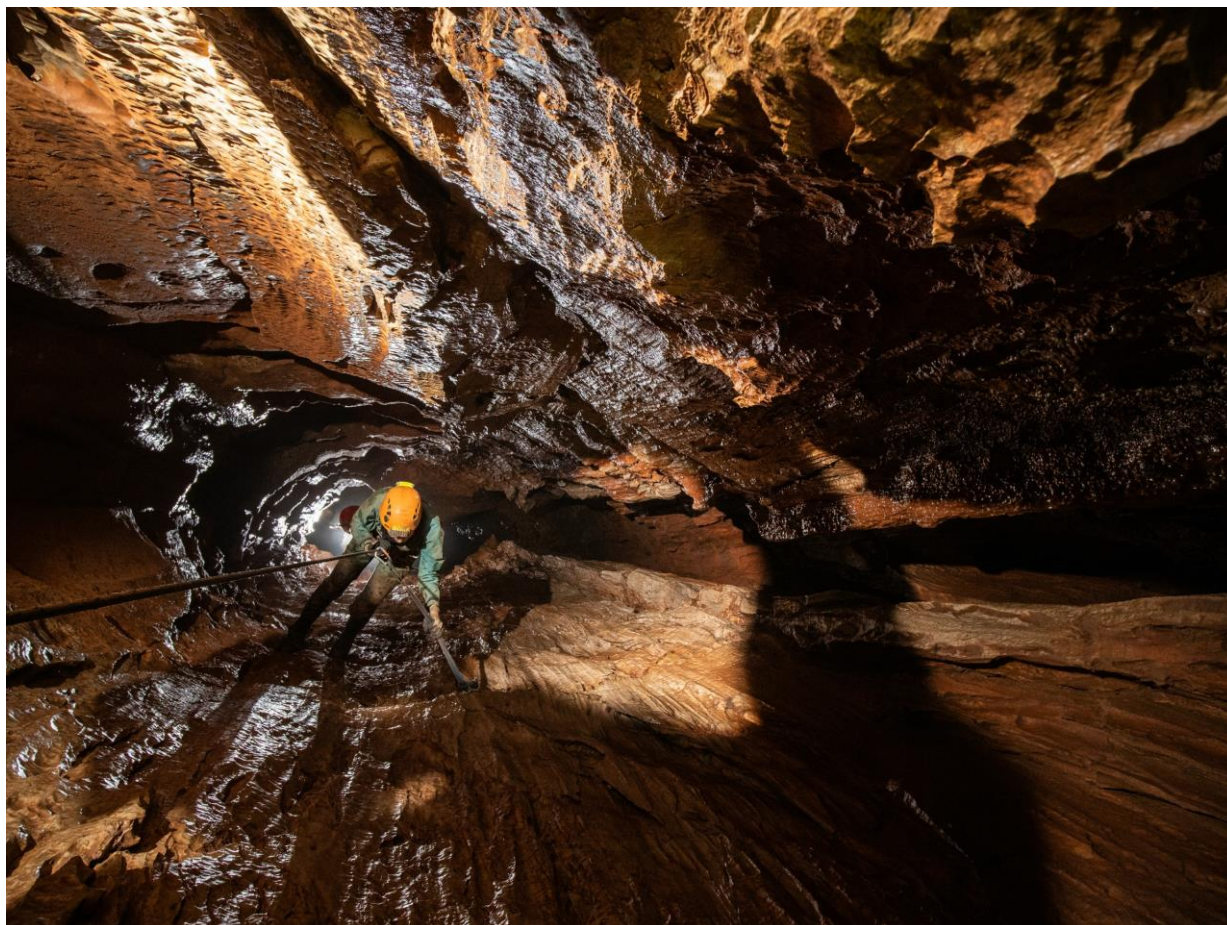

## Sortie

- Date de la sortie : **08/06/ 2019**
- Cavité / zone de prospection : **Cyclopibus**
- Massif **Massif du Siou Blanc**
- Personnes présentes **Damien Vidal, Chloé Baranowski, Sandra Colautti, Thomas Willecomme, Guillaume Colomer, Alex Lopez**
- Temps Passé Sous Terre : **7 heures**
- Type de la sortie : Prospection, Classique, Exploration, Scientifique, Initiation, Plongée **Classique**
- Rédacteur **Alex Lopez**

On s'attaque maintenant à la cavité la plus profonde du Var (-376) et son puits de 140 mètres. Ça a de la gueule, on se fait bien plaisir. On perd un peu de temps avec mes tentatives de photos. Le fond accroche pas mal, la remontée s'effectue sans problème. Bravo l'équipe.

*Sandra dans le puits François (p69)*

*Cohésion d'équipe dans la tête du P140*

*On est content de sortir quand même !*