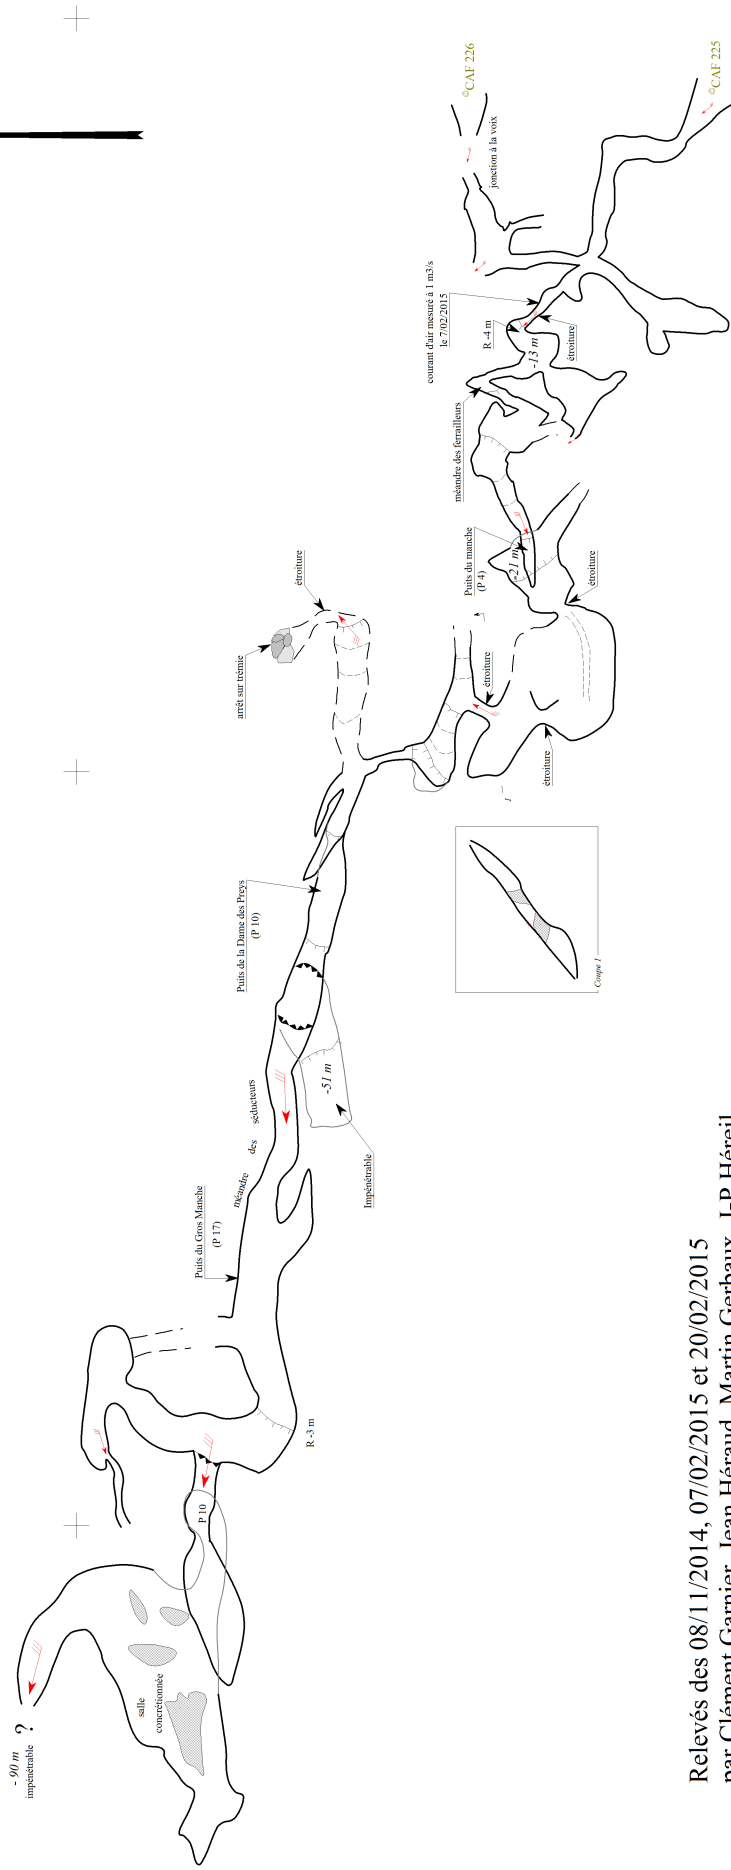

SGCAF

CAF 225 - Soleil Trompeur

Vallon de la Fauge - Villard de Lans

3309120

3309090

Relevés des 08/11/2014, 07/02/2015 et 20/02/2015
par Clément Garnier, Jean Héraud, Martin Gerbaux, J-P Hérel
Report et dessin J-P Hérel

Coordonnées Lambert III - Echelle 1/300

855480

855510

855540