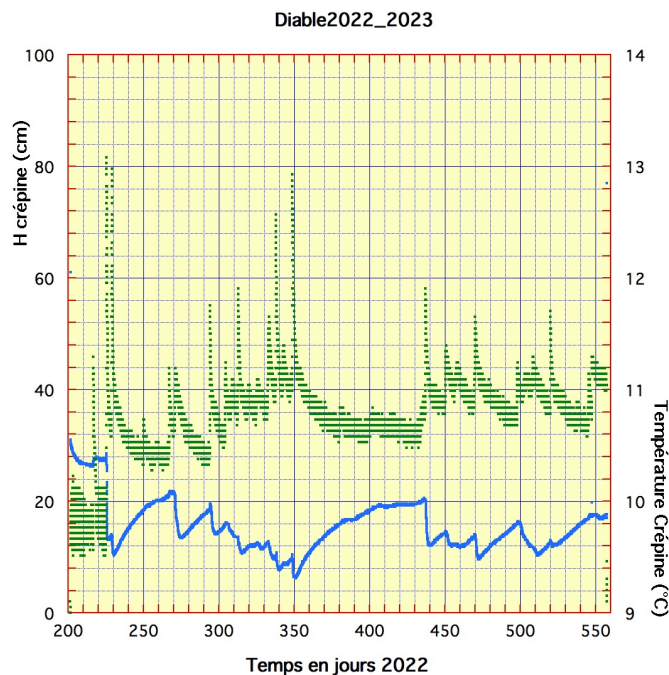

### 📁📌 Sortie

- Date de la sortie : **12 juillet 2023**
- Cavité / zone de prospection : **résurgence du Diable**
- Commune : **Échevis (26)**
- Personnes présentes : **Philippe Ageron, Baudouin Lismonde**
- Temps Passé Sous Terre : **1 h**
- Type de la sortie : Prospection, Classique, Exploration, Scientifique, Initiation, Plongée : **scientifique**
- Rédacteur : **bl**

Il ne semble pas qu'il y ait eu des dégradations supplémentaires.

Je récupère les trois Reefnets qui étaient en place depuis un an et nous repartons...

On voit que les hauteurs d'eau ont varié de 30 cm à 80 cm et que les températures ont varié de 0,6°C autour de 9,6°C. Aucune crue spectaculaire...